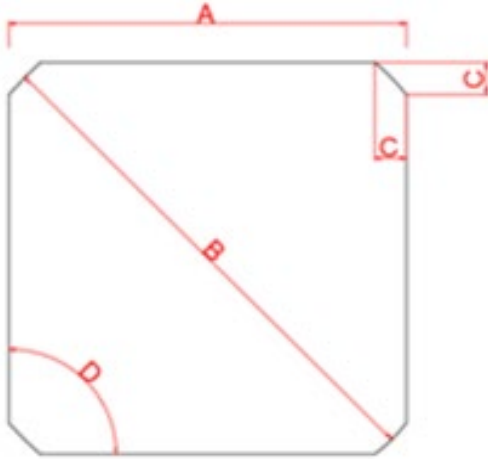


 鸿新新能源						HXKJ-Q-QPJS-016			
			/	A3		3		1	6
		/			/		/		/

TTV/

A3 2023. 7. 22

 鸿新新能源					HXKJ-Q-QPJS-016	
	/	A3		3		3 6

			0.5mm	5	10
					1/4

5.2

5.2.1

1 *1

	A	A-	B	C
--	---	----	---	---

A

 鸿新新能源						HXKJ-Q-QPJS-016			
			/	A3		3		4	6

	A	A-	B	C
--	---	----	---	---

182± 0.25mm

182± 0.25mm (525mm)26 ()JTJ EMC /P 97 0 0 9.125mm .026 Tw 9.10820.28(525mm)

A

183.75± 0.25mm

					HXKJ-Q-QPJS-016	
	/	A3		3		6 6

	2100-2400		1
6-7			
	5.5.2	LOGO	LOGO
	5.6		
	5.7	:	
	5.7.1		
		“	”